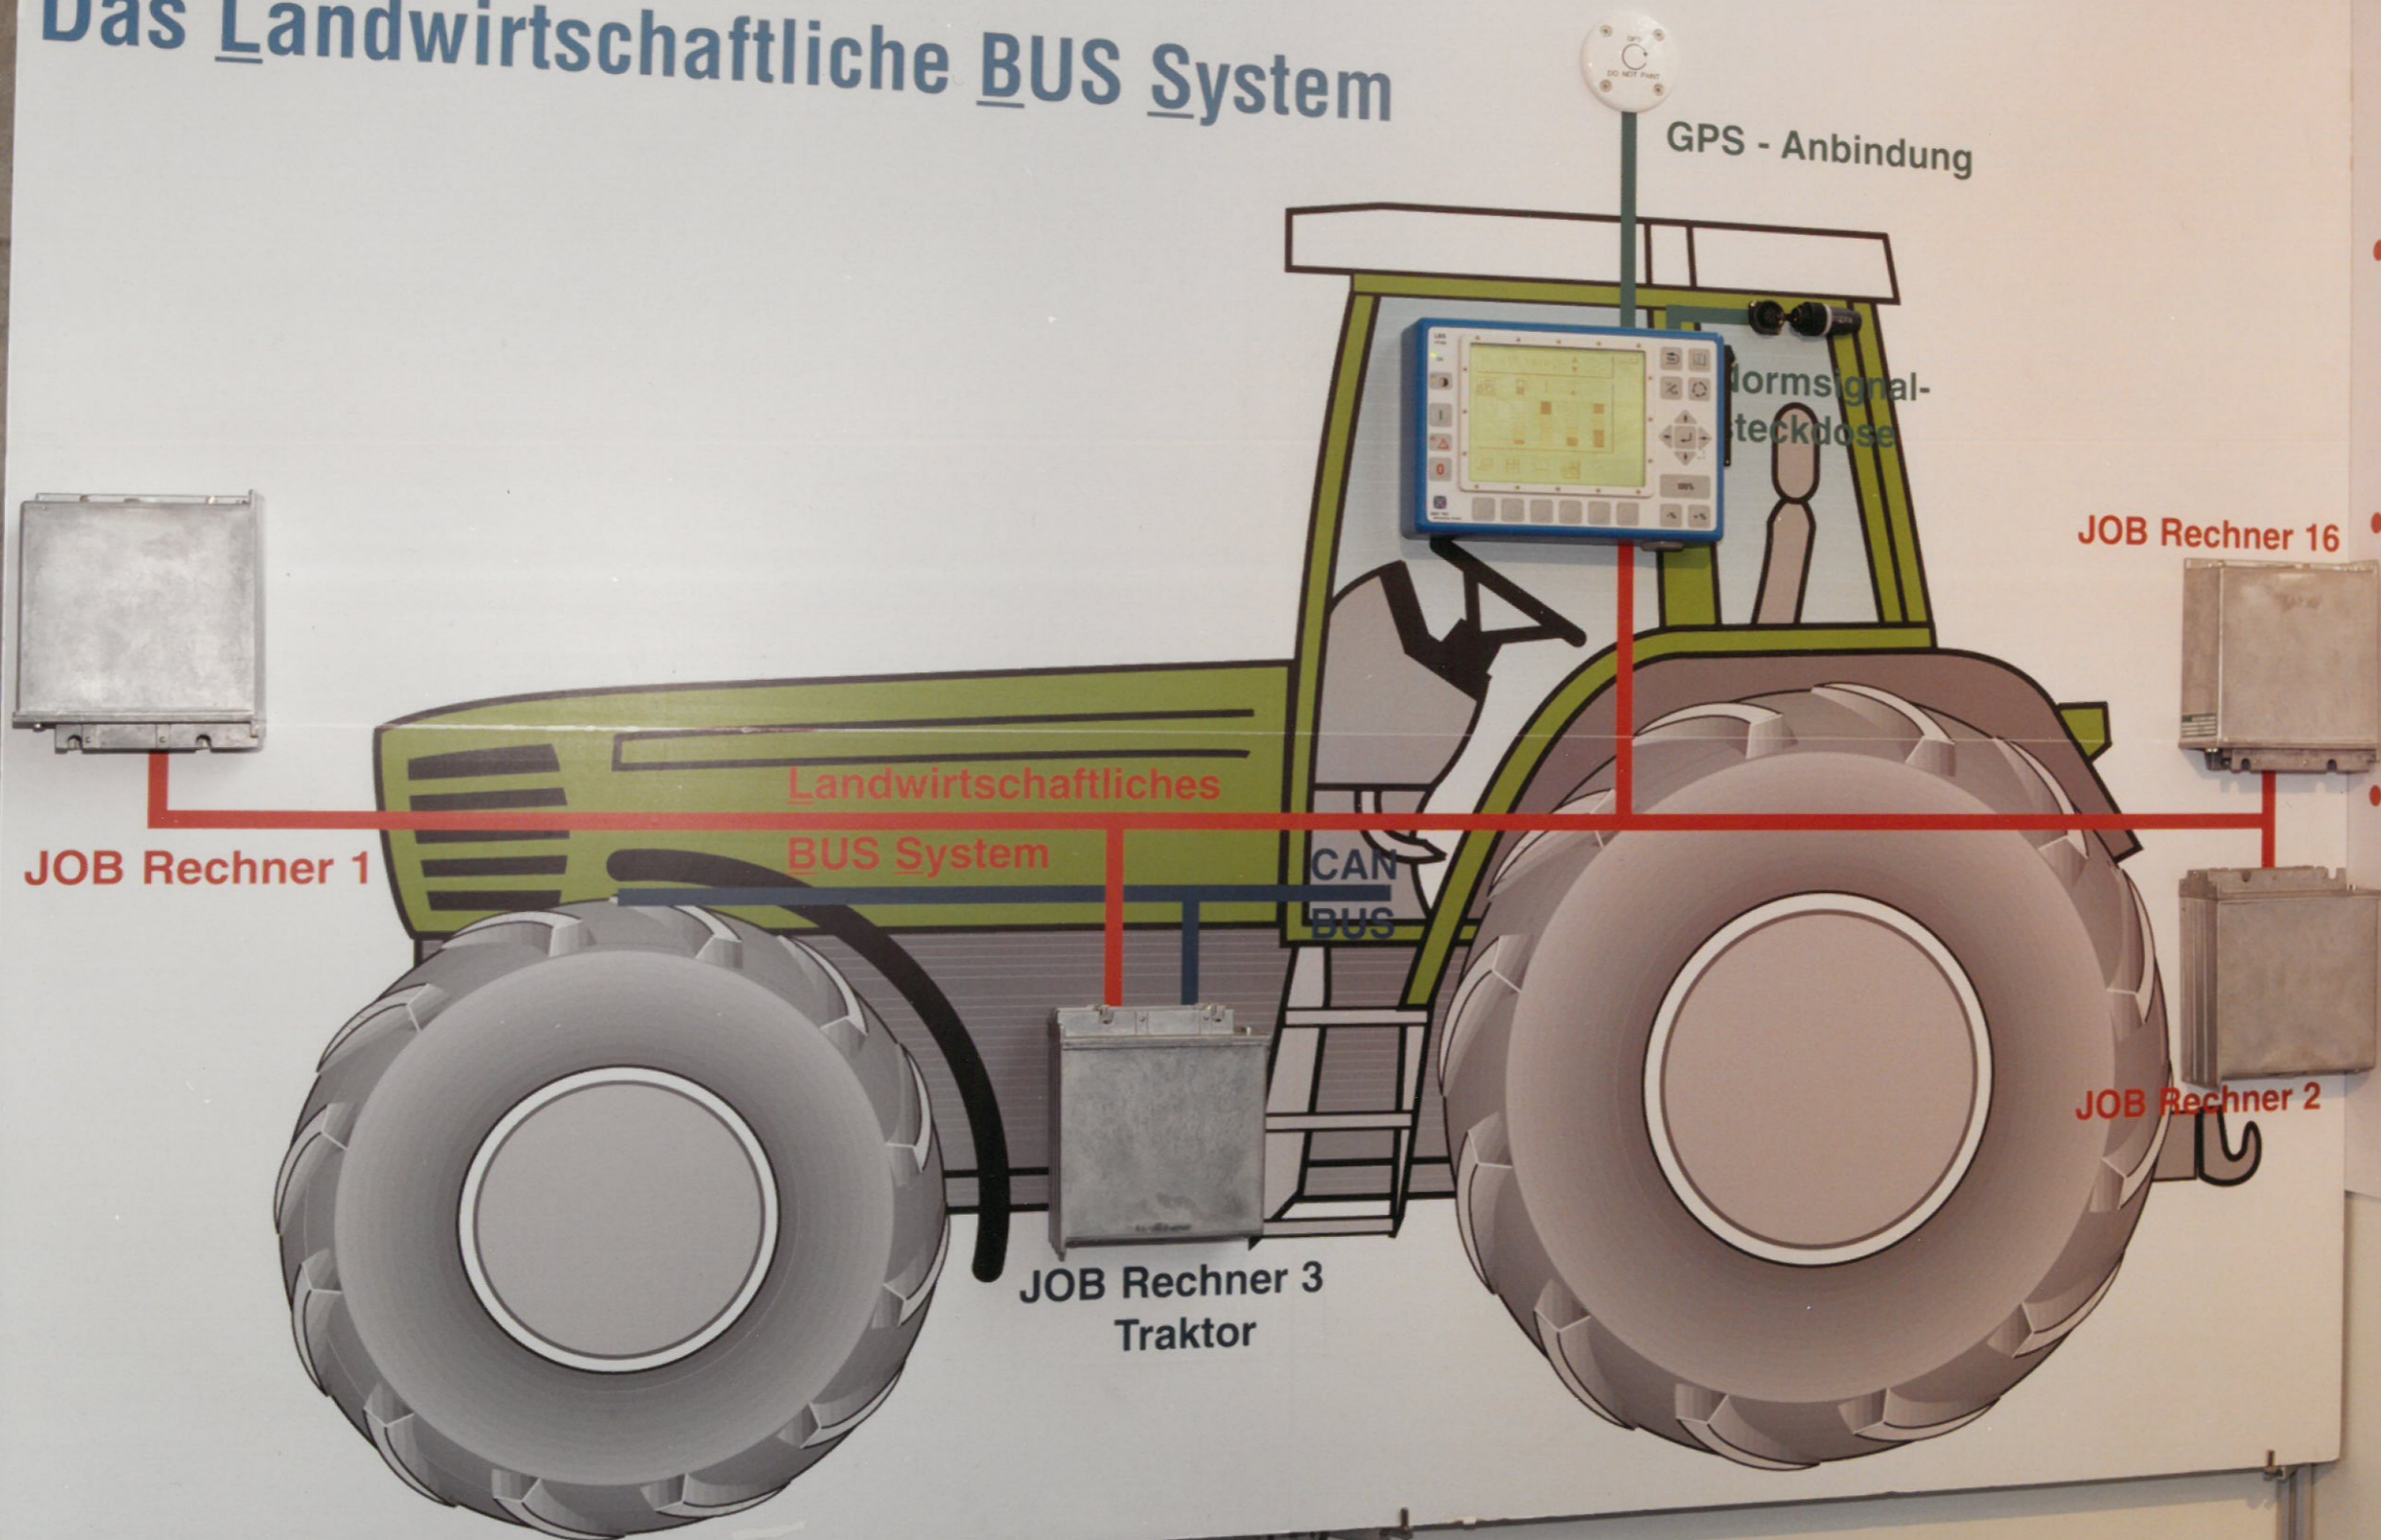

GEO TEC

electronics GmbH

Die Elektronik für die Landwirtschaft

Das Landwirtschaftliche BUS System

we

CAN

LBS

- LBS-Terminal GT2000
Erfüllt die Norm DIN 9684
vollständig

- LBS-Systeme komplett mit
Jobrechnerprogrammierung
nach Ihren Vorgaben

- Schnittstellen für externe
Zusatzgeräte wie

- Multifunktionshebel
- Tastatur
- Bedienelemente
- (D)GPS-Geräte