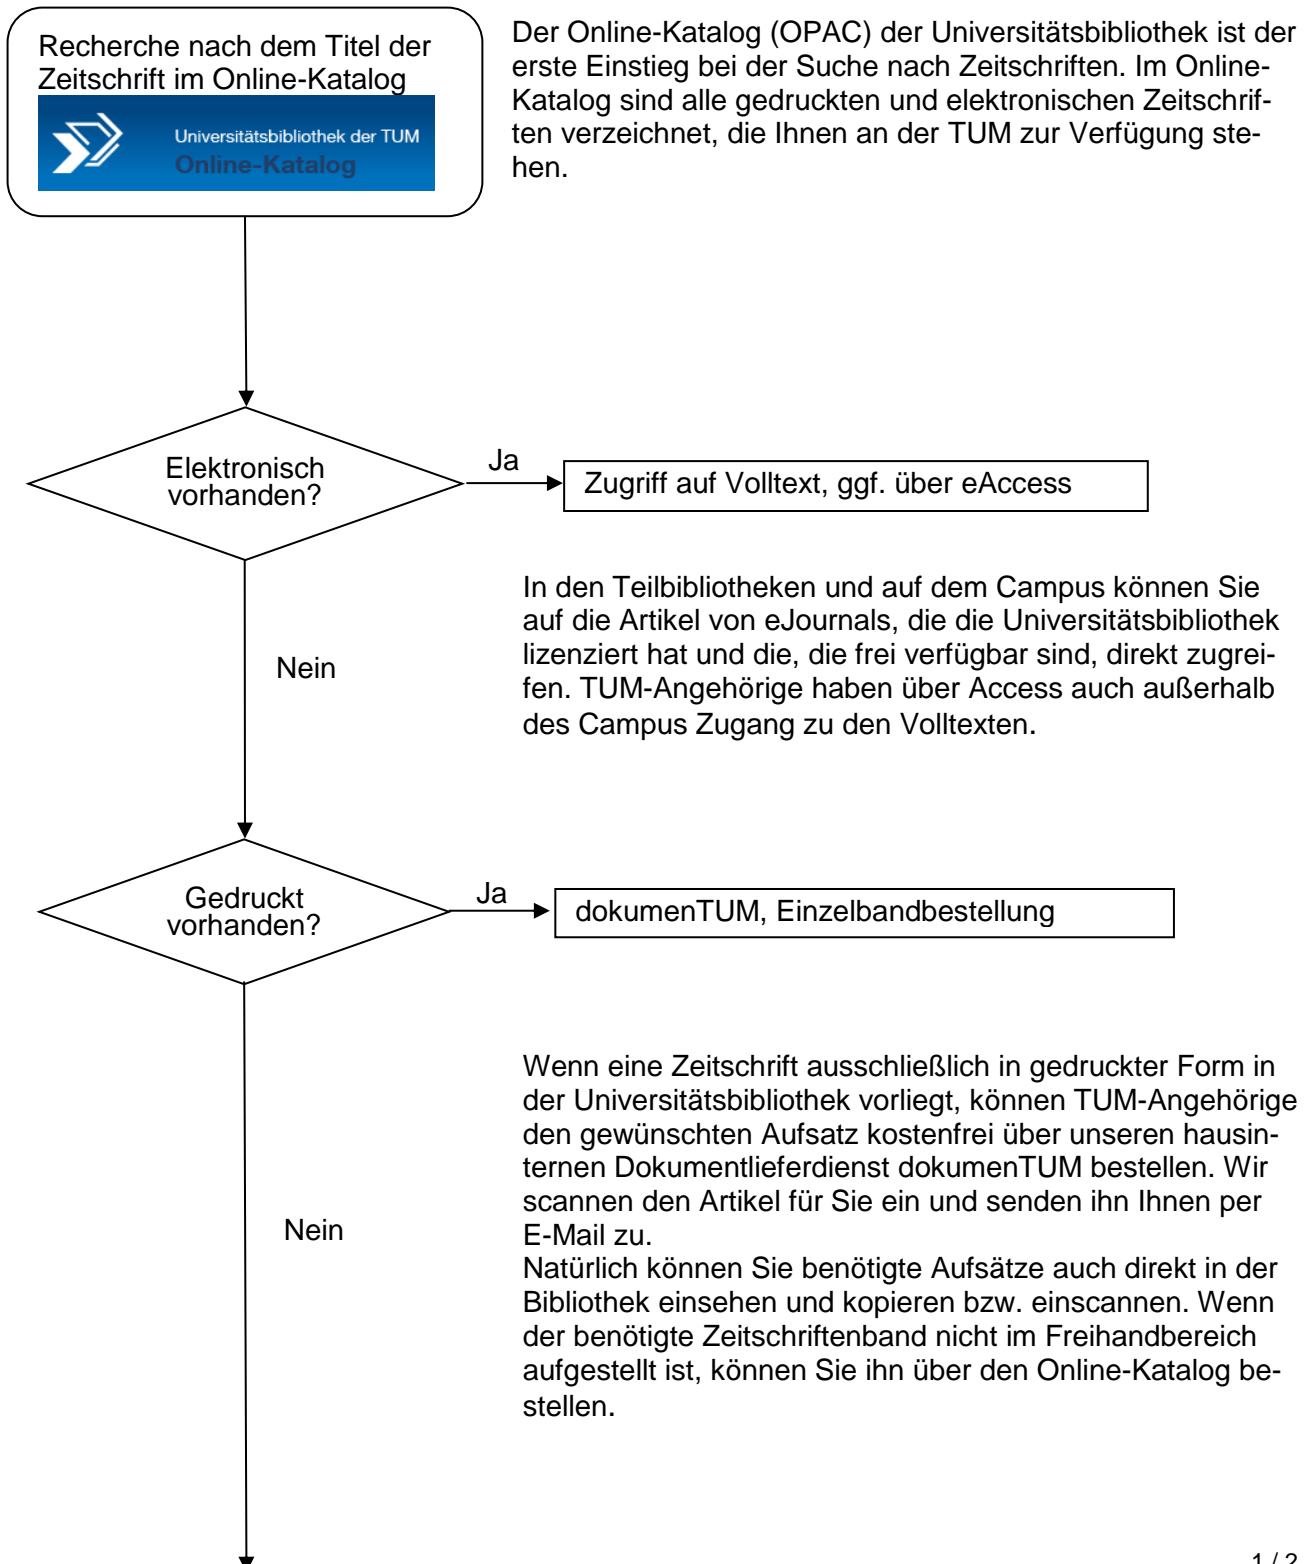

Wie komme ich an Aufsätze aus wissenschaftlichen Zeitschriften?

Wenn Sie einen bestimmten Aufsatz aus einer wissenschaftlichen Zeitschrift suchen, recherchieren Sie in Bibliothekskatalogen bitte stets nach dem **Titel der Zeitschrift**. Einzelne Aufsätze werden dort nicht verzeichnet.

Gateway Bayern ist der Bibliothekskatalog aller wissenschaftlichen Bibliotheken in Bayern. Außerdem finden Sie hier Zeitschriften, Zeitungen und andere regelmäßig erscheinende Publikationen in ganz Deutschland. Aufsätze aus Zeitschriften, die nicht in München vorhanden sind, können Sie bequem und kostengünstig (1,50 € für bis zu 40 Seiten) über die Fernleihe bestellen. Klicken Sie dazu auf das Symbol SFX.

Die Funktion der Freien Fernleihe unter „weitere Angebote“ im Gateway Bayern ermöglicht es Ihnen, Zeitschriftenartikel zu bestellen, die nicht in Deutschland verfügbar sind