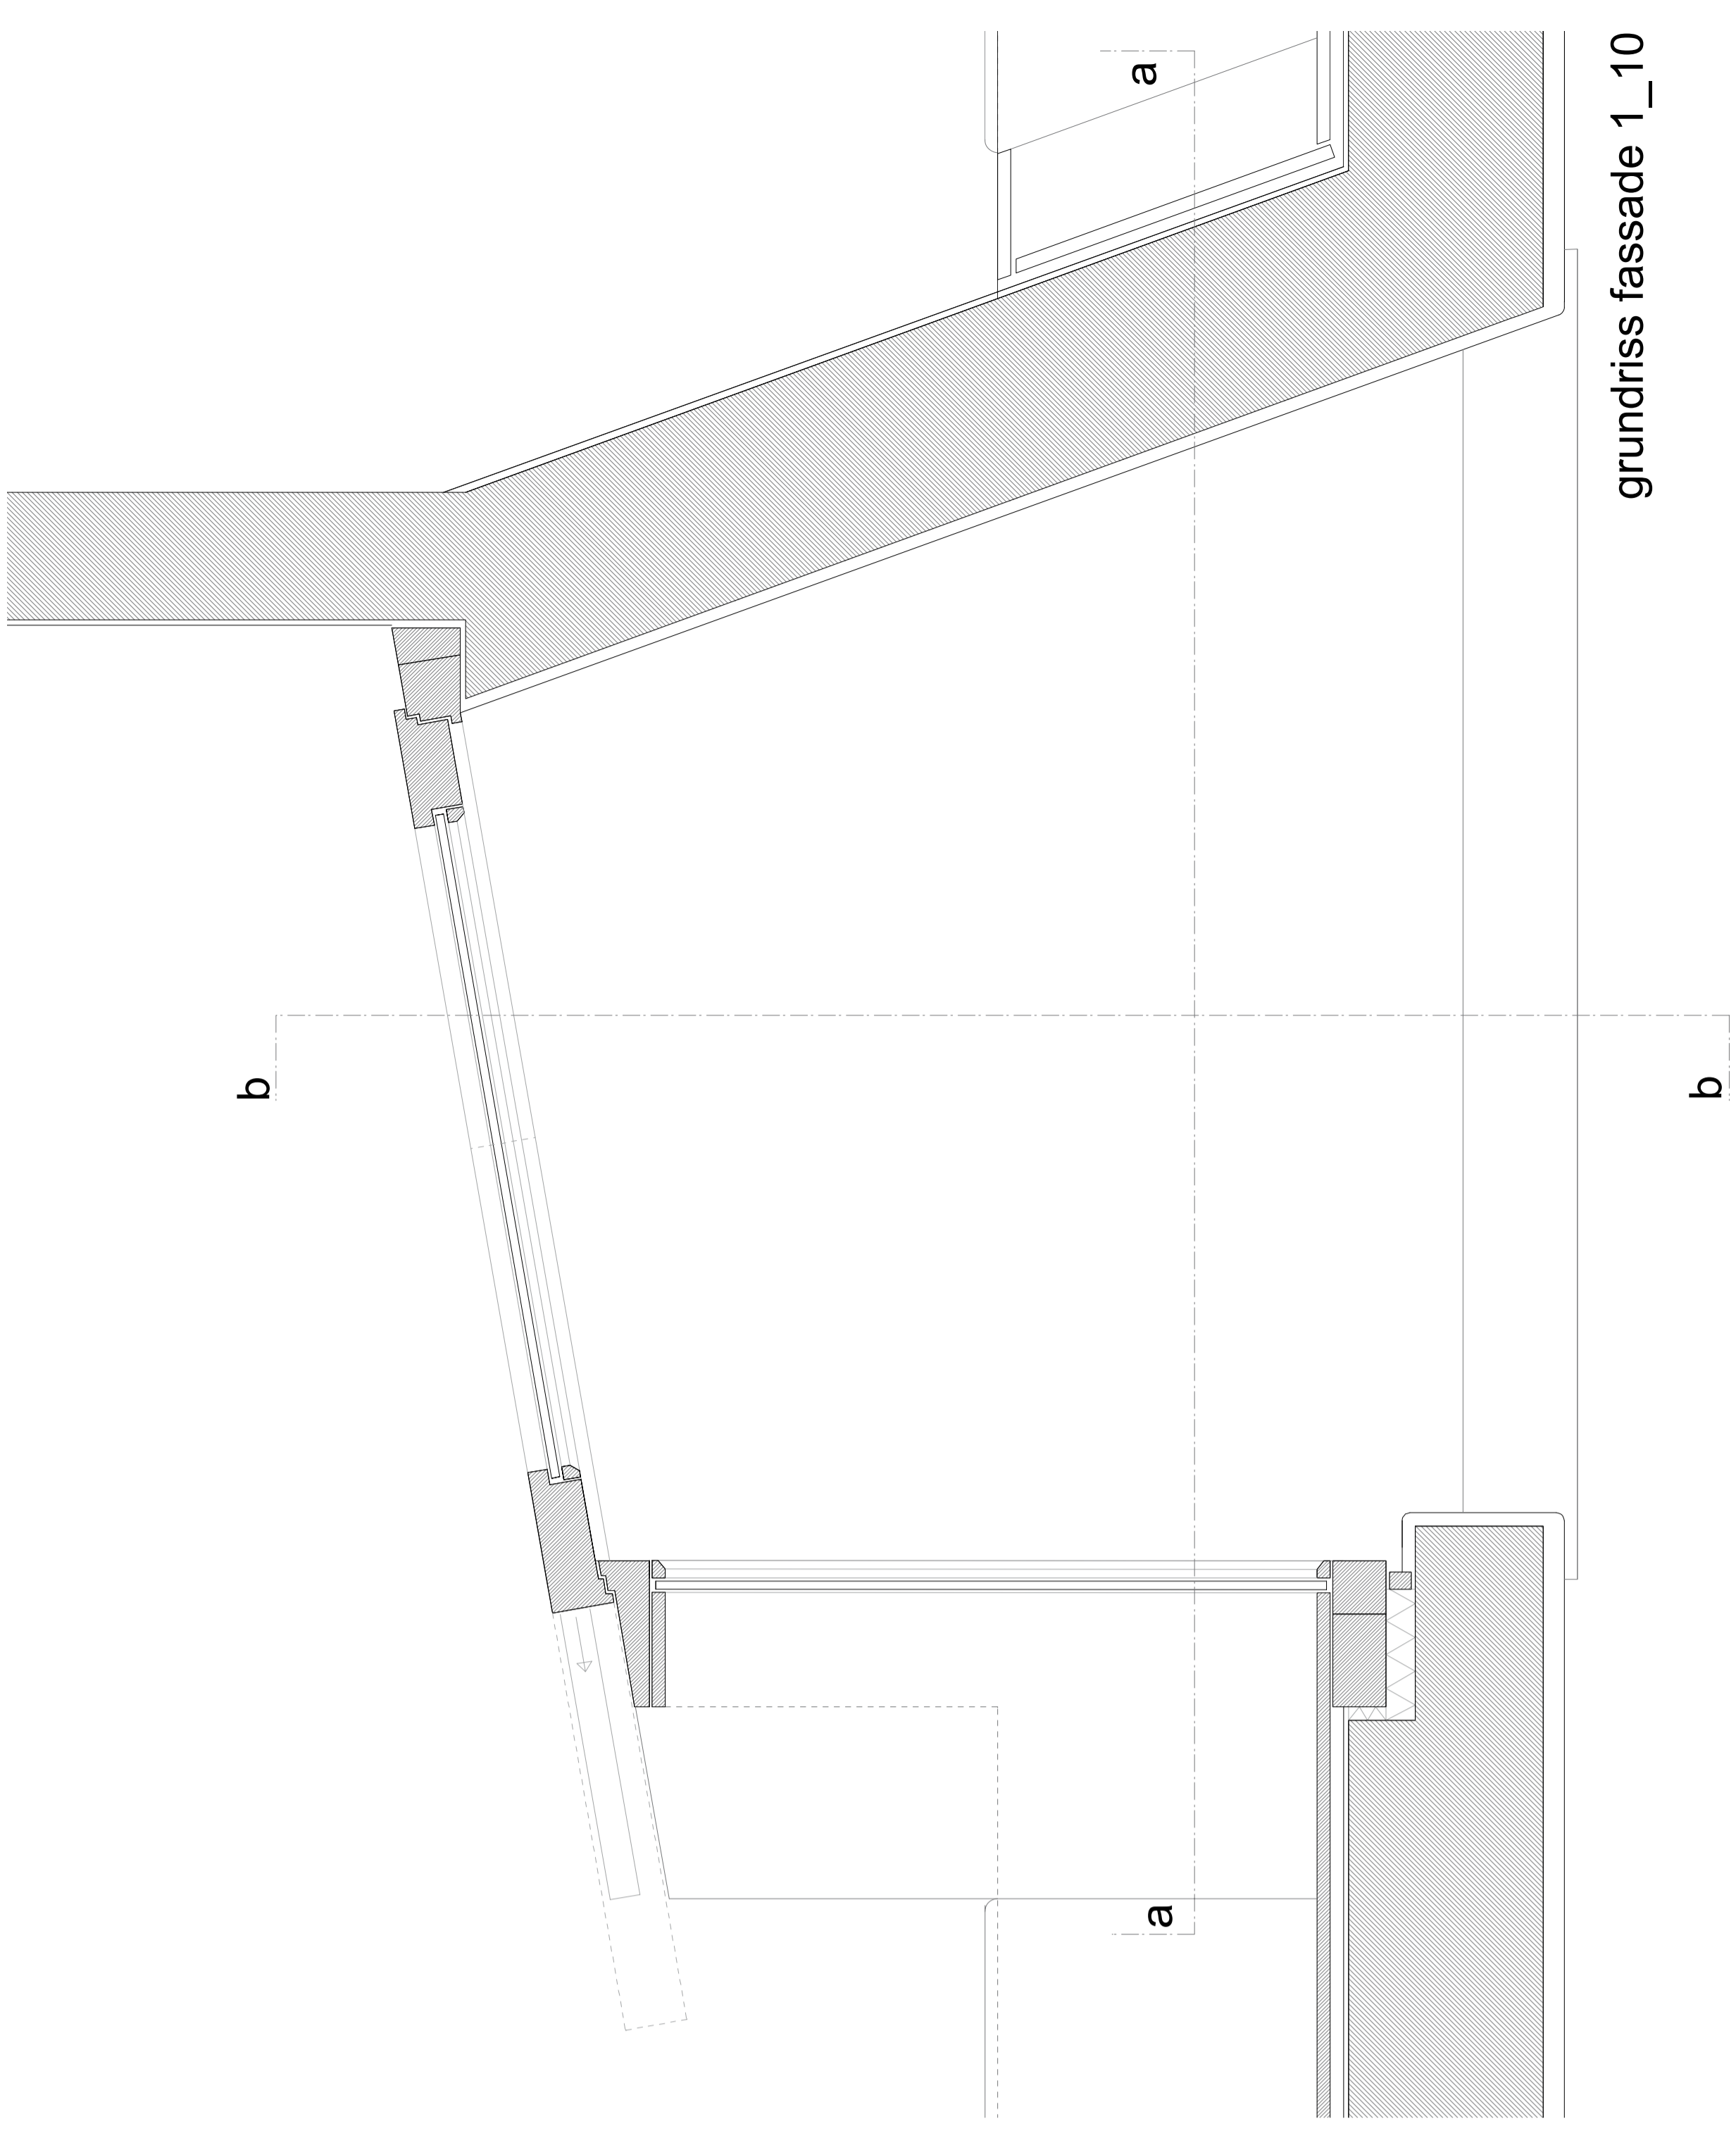

367626

oberflächen in der loggia

_mauerwerk verputzt mit kellenwurfputz stark geglättet 25 mm
_verschalung, fensterrahmen und einbaumöbel eiche massiv