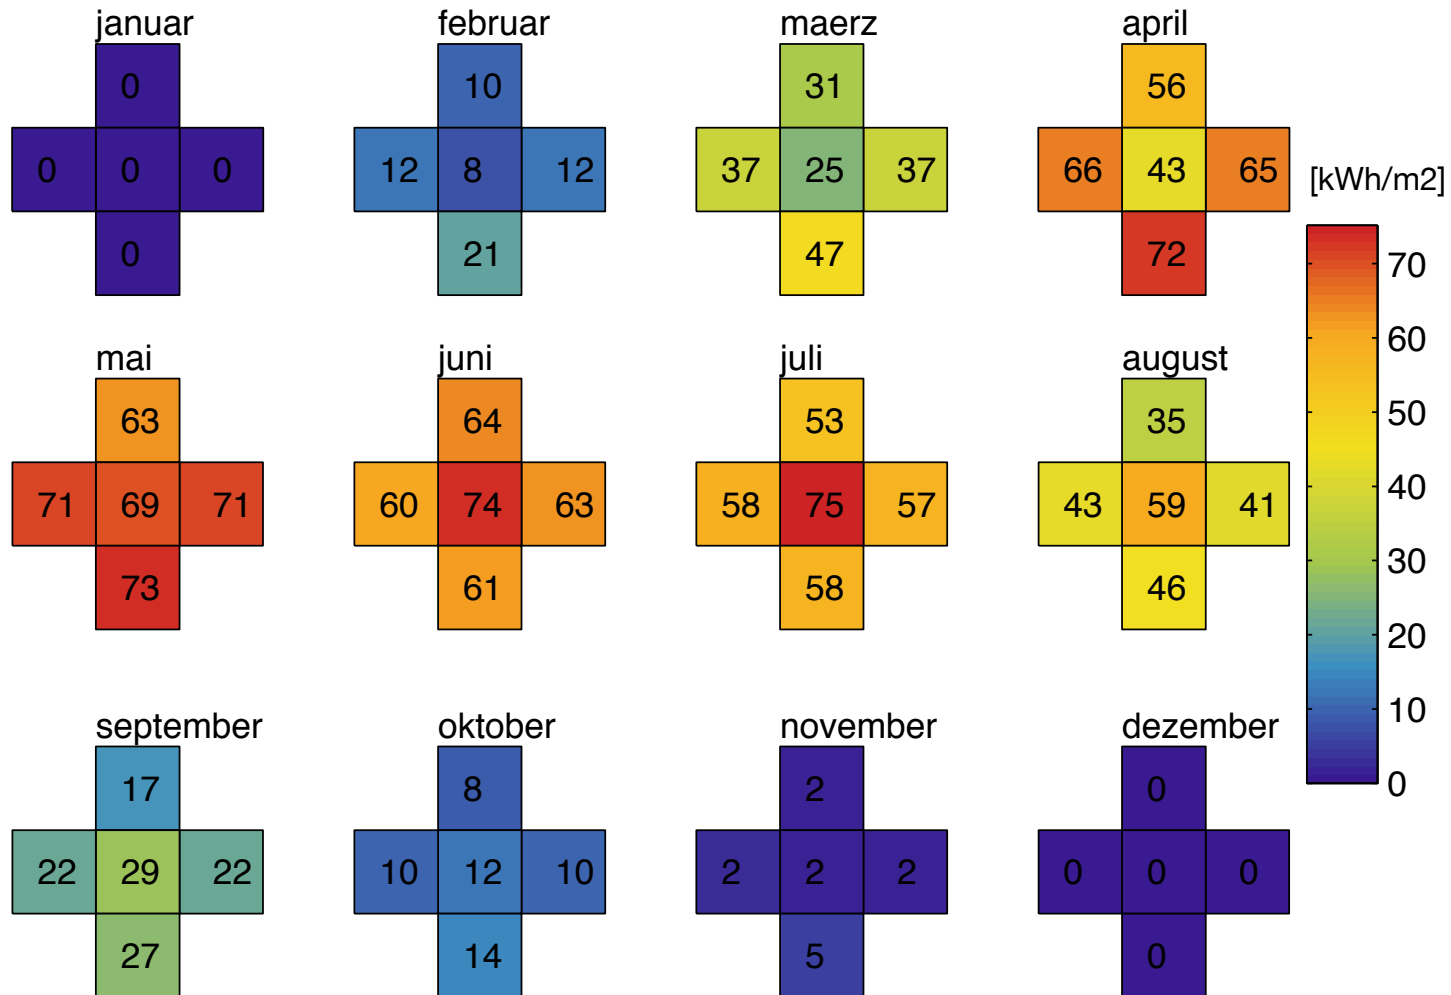

# ClimaDesign

Klimadaten Kangerlussuaq  
Petra Liedl, November 2010

Kangerlussuaq Klimadiagramm

Kangerlussuaq Aussenlufttemperatur und Differenz Tag-Nacht

Kangerlussuaq Absolute Feuchte

Kangerlussuaq Psychrometric Chart

Kangerlussuaq Solarstrahlung Jahr

Kangerlussuaq Solarstrahlung Monate

Kangerlussuaq Solarstrahlung Direkt Monate

Kangerlussuaq Solarstrahlung Diffus Monate

## Kangerlussuaq Wind