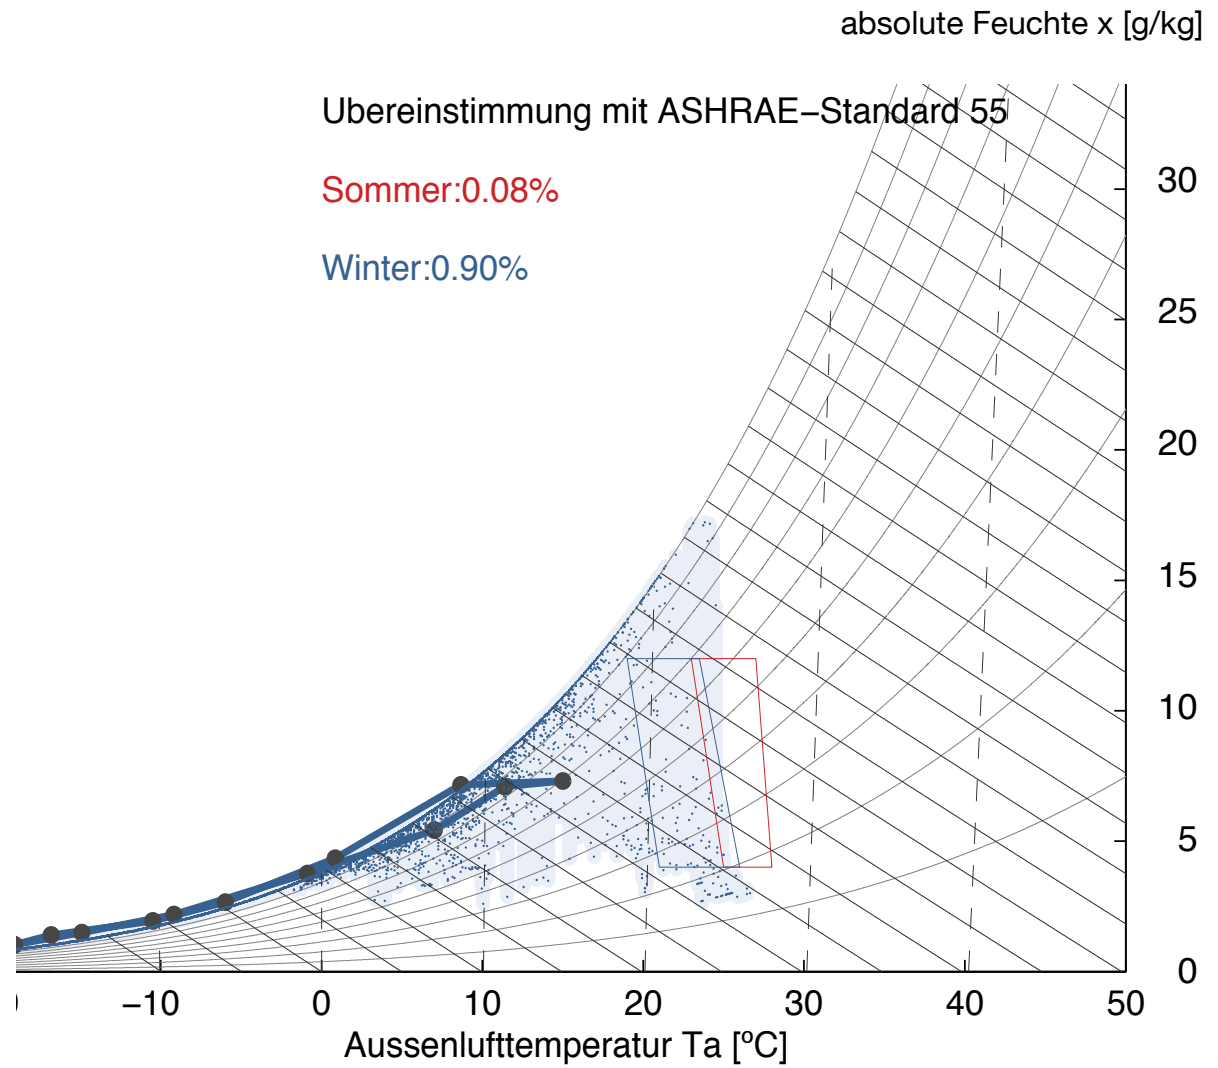

# ClimaDesign

Klimadaten Kangerlussuaq  
Petra Liedl, November 2010

Kangerlussuaq Klimadiagramm

Kangerlussuaq Aussenlufttemperatur und Differenz Tag-Nacht

Kangerlussuaq Absolute Feuchte

Kangerlussuaq Psychrometric Chart

Kangerlussuaq Solarstrahlung Jahr

Kangerlussuaq Solarstrahlung Monate

Kangerlussuaq Solarstrahlung Direkt Monate

Kangerlussuaq Solarstrahlung Diffus Monate