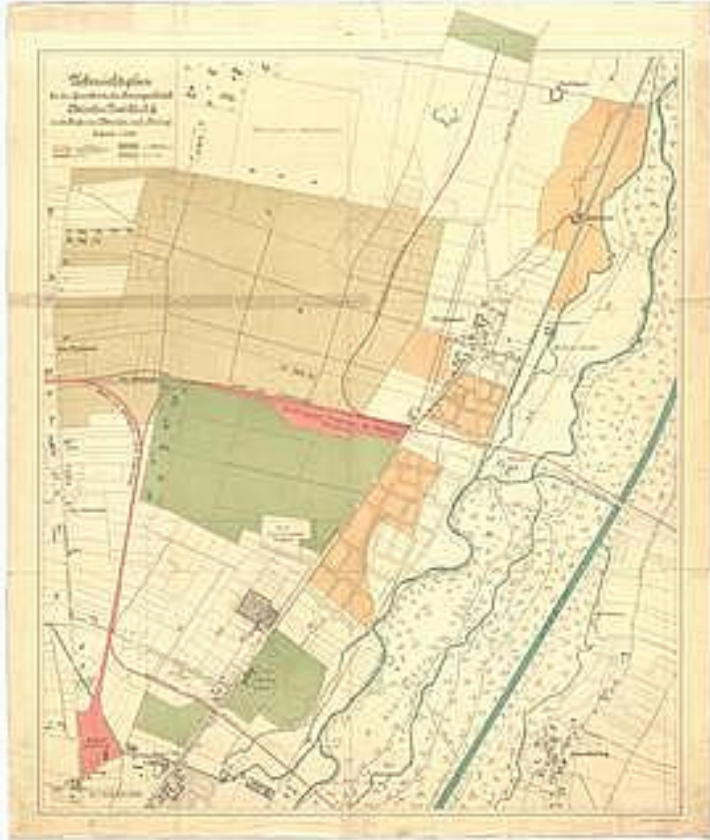

# Architekturmuseum - Sammlung

A.M.

<b>Architekt:</b>	Thiersch, August
<b>Projekt:</b>	Bestattungspark, Projekt
<b>Ort:</b>	München
<b>Jahr / Beginn:</b>	1907
<b>Jahr / Abschluss:</b>	1907
<b>Projekttyp:</b>	Friedhöfe
<b>Signatur:</b>	thie_a-120-1
<b>Objekt:</b>	Lageplan
<b>Maßstab:</b>	1:5000
<b>Gattung:</b>	Plan
<b>Technik:</b>	Druck
<b>Material:</b>	Papier
<b>Objekt Breite:</b>	84,3 cm
<b>Objekt Höhe:</b>	99,2 cm
<b>Objekt / Zusatzinformationen:</b>	"Uebersichtsplan für den Grundbesitz der Terraingesellschaft München Nord - Ost A. G. an der Strasse von München nach Freising" oben rechts: G 10
<b>Signatur alt:</b>	1.1
<b>URL:</b>	<a href="http://mediatum.ub.tum.de?id=909739">http://mediatum.ub.tum.de?id=909739</a>
<b>link:</b>	
<b>Occurences:</b>	

· Sammlungen > Architekturmuseum - Sammlung > T > Thiersch, August > Bestattungspark,  
Projekt

**Entries:**