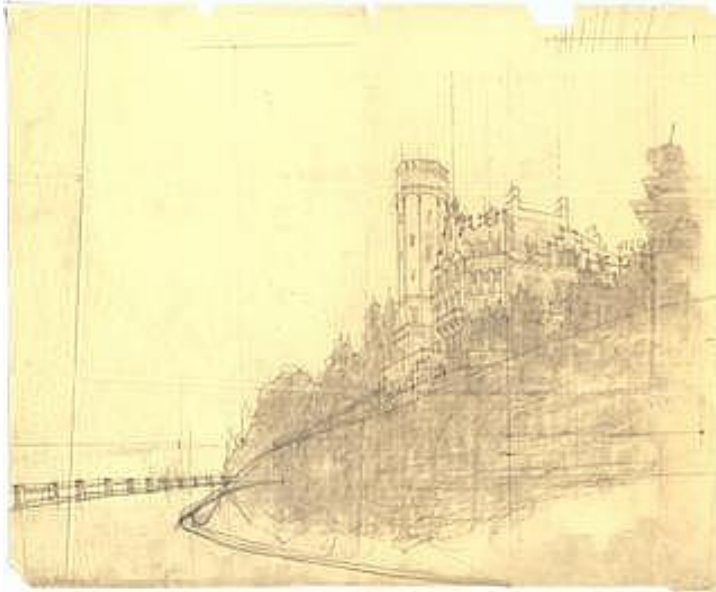

# Architekturmuseum - Sammlung

A.M.

- Architekt:** Thiersch, Friedrich von
- Projekt:** Gotische Villa
- Projekttyp:** Wohnhäuser; Einfamilienhäuser; Villen
- Signatur:** thie\_f-46-4
- Objekt:** Perspektive
- Gattung:** Zeichnung / Skizze
- Technik:** Bleistift, Kohle
- Material:** Skizzenpapier
- Objekt Breite:** 77,7 cm
- Objekt Höhe:** 64,1 cm
- Signatur alt:** 46.4
- URL:** <http://mediatum.ub.tum.de?id=904914>
- link:**
- Occurences:**
- Sammlungen > Architekturmuseum - Sammlung > T > Thiersch, Friedrich von > gotische Villa
- Entries:**