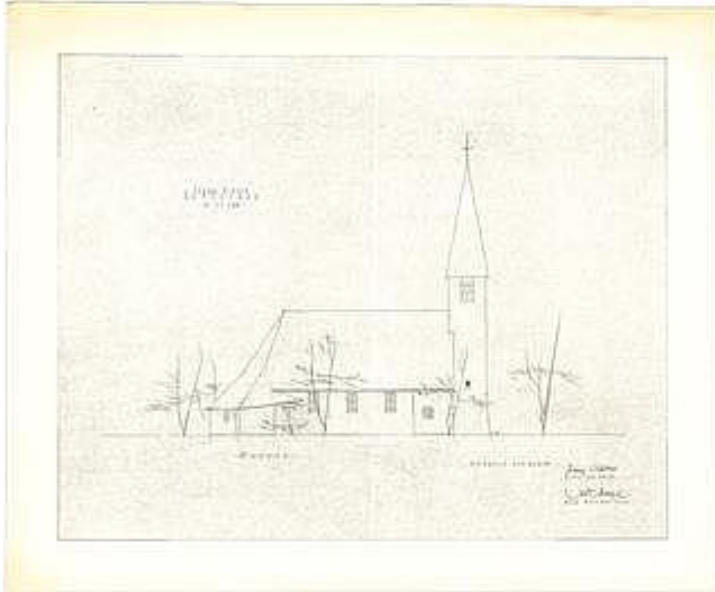

# Architekturmuseum - Sammlung

A.M.

<b>Architekt:</b>	Gsaenger, Gustav
<b>Projekt:</b>	Ev. Kirche
<b>Ort:</b>	Brückenau (Bayern)
<b>Jahr / Beginn:</b>	1958
<b>Jahr / Abschluss:</b>	1958
<b>Projekttyp:</b>	Sakralbau
<b>Signatur:</b>	gsa_g-200-6
<b>Objekt:</b>	Westseite (Ansicht)
<b>Informationen / Digitalisierung:</b>	30. Juni 1958
<b>Modellbau / Fotograf:</b>	Gust. Gsaenger
<b>Maßstab:</b>	1:100
<b>Gattung:</b>	Plan
<b>Technik:</b>	Lichtpause
<b>Material:</b>	Papier
<b>Objekt Breite:</b>	72,4 cm
<b>Objekt Höhe:</b>	59,9 cm
<b>URL:</b>	<a href="http://mediatum.ub.tum.de?id=1104014">http://mediatum.ub.tum.de?id=1104014</a>
<b>link:</b>	
<b>Occurences:</b>	<ul style="list-style-type: none"><li>· Sammlungen &gt; Architekturmuseum - Sammlung &gt; G &gt; Gsaenger, Gustav &gt; Ev. Kirche</li></ul>
<b>Entries:</b>	