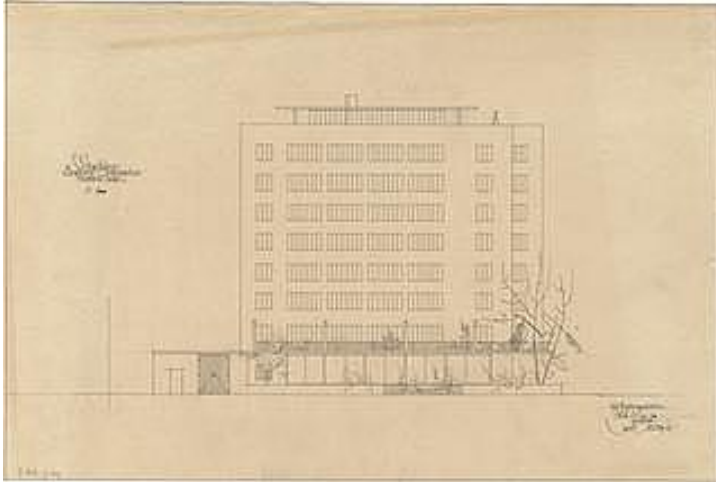

# Architekturmuseum - Sammlung

A.M.

**Architekt:** Gsaenger, Gustav

**Projekt:** Laubenhof- Wohnhochhaus

**Ort:** Augsburg (Bayern), Lechhauserstr. / Am Jakobertor

**Jahr / Beginn:** 1950

**Jahr / Abschluss:** 1953

**Projekttyp:** Wohn- und Geschäftshäuser

**Signatur:** gsa\_g-147-3

**Objekt:** Stadtseite West (Ansicht)

**Informationen / Digitalisierung:** 4. Dezember 1950

**Modellbau / Fotograf:** Gust. Gsaenger

**Maßstab:** 1:100

**Gattung:** Plan

**Technik:** Bleistift, Feder

**Material:** Transparentpapier

**Objekt Breite:** 65,6 cm

**Objekt Höhe:** 44,1 cm

**URL:** <http://mediatum.ub.tum.de?id=1103123>

**link:**

**Occurences:**