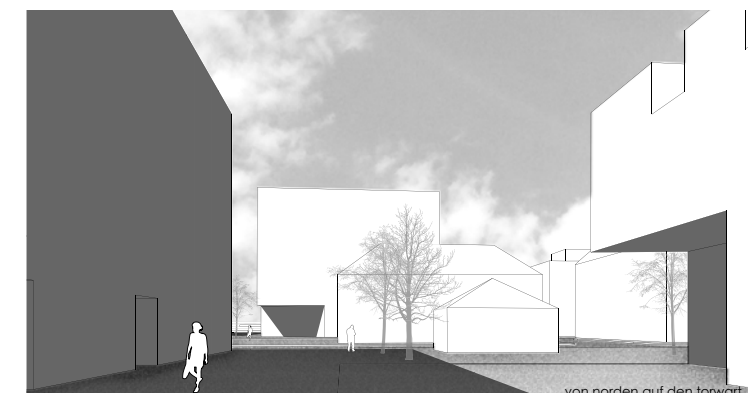

lageplan m 1:1000

von norden auf den torwart

hofdurchgang

am schlachthof platz vorbei in den park

zwischen schlachthof und viehbank in den park

im südosten aus blockzwischenraum auf den hochpunkt

aus der ehrengutstrasse in den park