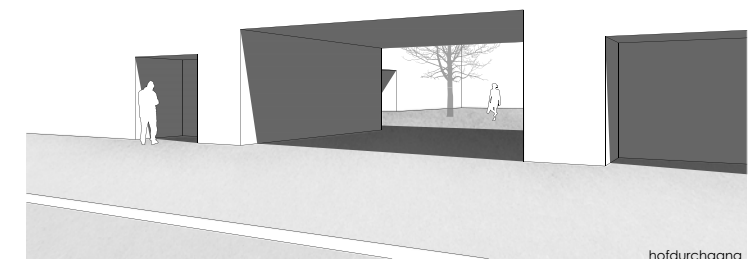

lageplan m 1:1000

von norden auf den torwart

hofdurchgang

am schlachthof platz vorbei in den park

zwischen schlachthof und viehbank in den park

im südosten aus blockzwischenraum auf den hochpunkt

aus der ehrengutstrasse in den park