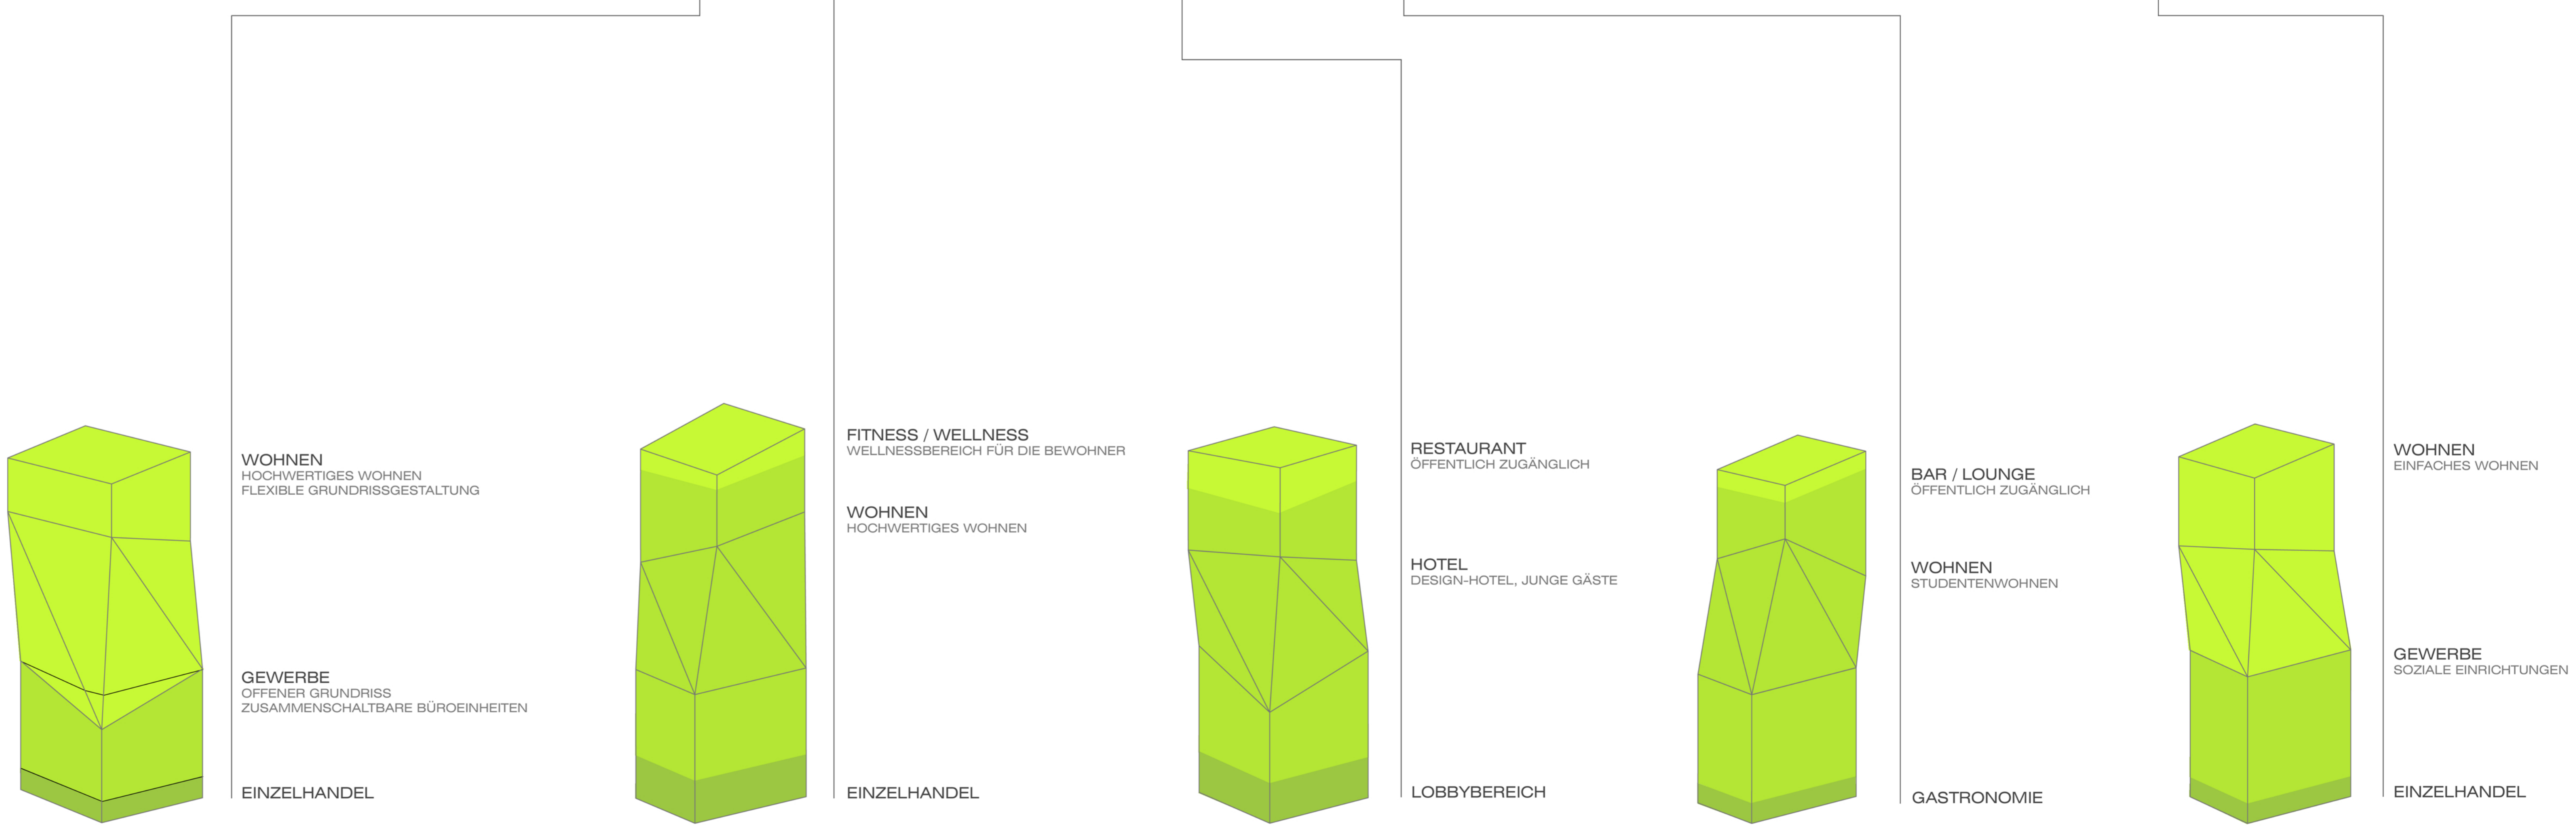

KNOTENPUNKTE IM GEBIETSNETZ

FUNKTIONSVERTEILUNG